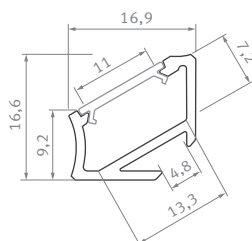

Profil LED / Profile LED

H

Karta produktu

Data sheet

PL

Profil kątowy 30°/60° – do oświetlenia pomieszczeń kuchennych, wnęk szaf, schodów. Zbudowany niesymetrycznie, do stosowania różnych kątów świecenia.

EN

Corner profile 30°/60° – for lighting kitchens, closets and stairs. Built as asymmetrical, to be used for various lighting angle.

Sposoby montażu /
Assembly methods

Obejrzyj wideo /
Watch video

H

Profil LED / Profile LED

Wymiary [mm] / Dimensions (mm): 1000, 2020, 3000

	BIAŁY (lakierowany) white (lacquered)	CZARNY (anodowany) black (anodized)	INOX (anodowany) inox (anodized)	SREBRNY (anodowany) silver (anodized)	SUROWY raw
Kolory profili Profile colors					
1,0 m	10-0451-10	10-0452-10	10-0453-10	10-0454-10	10-0450-10
2,02 m	10-0451-20	10-0452-20	10-0453-20	10-0454-20	10-0450-20
3,0 m	10-0451-30	10-0452-30	10-0453-30	10-0454-30	10-0450-30
Szerokość taśmy LED (mm) LED strip width (mm)	do 12 up to 12				

Klosze (PVC/PMMA/PC) / Covers

Wymiary [mm] / Dimensions (mm): 1000, 2020, 3000

TRANSPARENTNY transparent	MROŻONY frozen	MLECZNY milky	FROSTED MLECZNY milky frosted	CZARNY PMMA black PMMA	LENS 15 lens 15	LENS 30 lens 30
BASIC						
						
1 m/PMMA 11-2350-10	1 m/PMMA 11-2302-10	1 m/PMMA 11-2251-10	1 m/PMMA 11-2406-10	1 m/PMMA 11-2017-10	1 m/PMMA 11-2060-10	1 m/PMMA 11-2080-10
1 m/PC 11-3013-10	1 m/PC 11-3012-10	1 m/PC 11-3011-10				