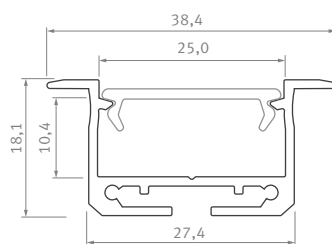

Profil LED / Profile LED

inSILEDA

Karta produktu Data sheet

PL
Profil wpuszczany, architektoniczny – do stosowania sufitowego i ściennego w wyfrezowanym otworze.

EN
Recessed architectural profile – to be used in ceilings and walls in the milled groove.

Sposoby montażu /
Assembly methods

Obejrzyj wideo /
Watch video

inSILEDA

Profil LED / Profile LED

Wymiary [mm] / Dimensions (mm): 1000, 2020, 3000

	BIAŁY (lakierowany) white (lacquered)	CZARNY (lakierowany) black (lacquered)	SREBRNY (anodowany) silver (anodized)
Kolory profili Profile colors			
1,0 m	10-0221-10	10-0225-10	10-0224-10
2,02 m	10-0221-20	10-0225-20	10-0224-20
3,0 m	10-0221-30	10-0225-30	10-0224-30
Szerokość taśmy LED (mm) LED strip width (mm)	2 × 12		

Klosze (PMMA) / Covers

Wymiary [mm] / Dimensions (mm): 1000, 2020, 3000

TRANSPARENTNY transparent	MROŻONY frozen	MLECZNY milky	FROSTED MLECZNY milky frosted	CZARNY PMMA black PMMA
DOUBLE				
				
1 m/PMMA 11-2073-10	1 m/PMMA 11-2072-10	1 m/PMMA 11-2071-10	1 m/PMMA 11-2076-10	1 m/PMMA 11-2447-10