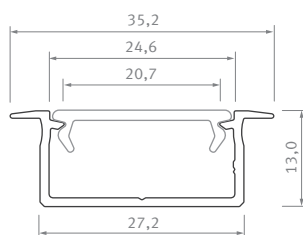

Profil LED / Profile LED

GEMI

Karta produktu Data sheet

PL

Szeroki Profil LED do montażu w wyfrezowanych otworach. Pozwala na montaż dwóch równoległe ułożonych taśm LED.

EN

Wide LED profile for installation in milled openings. Enables the installation of two parallel LED strips.

Sposoby montażu /
Assembly methods

GEMI

Profil LED / Profile LED

Wymiary [mm] / Dimensions [mm]: 1000, 2020, 3000

	BIAŁY (lakierowany) white (lacquered)	CZARNY (anodowany) black (anodized)	SREBRNY (anodowany) silver (anodized)	SUROWY raw
Kolory profili Profile colors				
1,0 m	10-0991-10	10-1002-10	10-1014-10	10-1020-10
2,02 m	10-0991-20	10-1002-20	10-1014-20	10-1020-20
3,0 m	10-0991-30	10-1002-30	10-1014-30	10-1020-30
Szerokość taśmy LED (mm) LED strip width (mm)	2 * 10 mm			

Klosze (PMMA) / Covers

Wymiary [mm] / Dimensions [mm]: 1000, 2020, 3000

TRANSPARENTNY transparent	MROŻONY frozen	MLECZNY milky	FROSTED MLECZNY milky frosted	CZARNY PMMA black PMMA
DOUBLE				
				
1 m/PMMA 11-2073-10	1 m/PMMA 11-2072-10	1 m/PMMA 11-2071-10	1 m/PMMA 11-2076-10	1 m/PMMA 11-2447-10